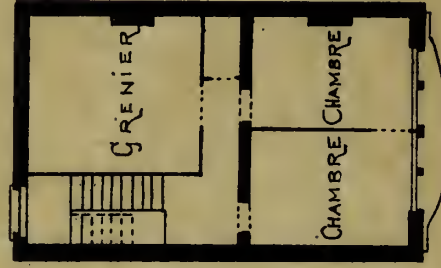

SECOND ÉTAGE.